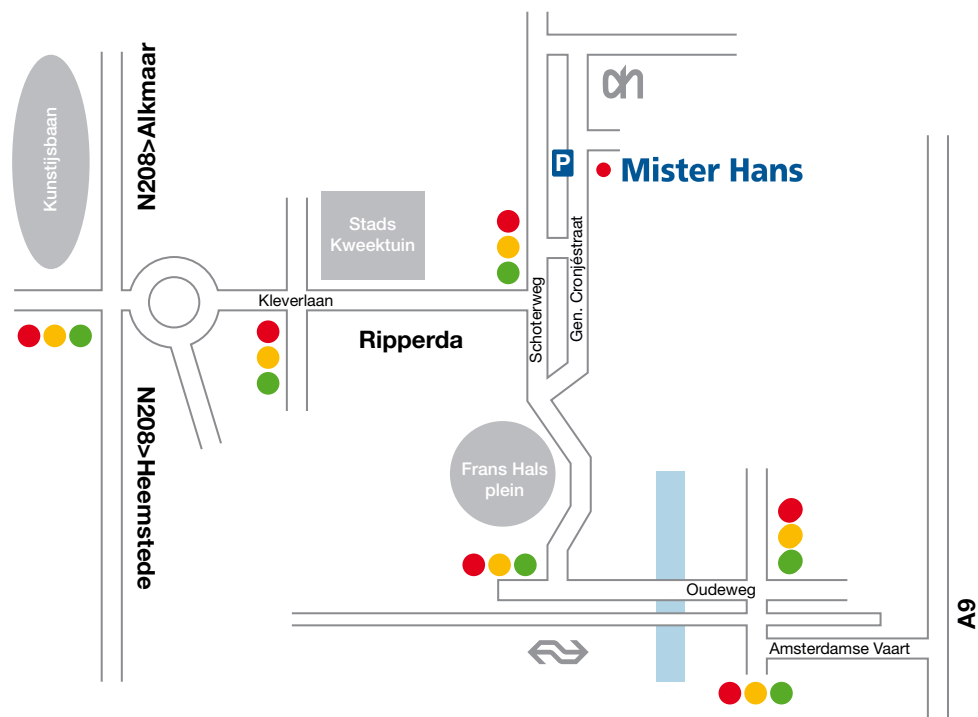

ROUTESBESCHRIJVING

Vanaf de A9:

Volg de A200 (Amsterdamse Vaart), aan het einde bij de Amsterdamse Poort rechtsaf de Oostersingelgracht. Onder het spoor linksaf de Oudeweg op. Over de Prinsenbrug tot aan Centraal Station. Tegenover CS rechtsaf naar Frans Halsplein. Verkeer volgen en na ongeveer 150 meter (schuine aftakking) aan de rechterzijde begint de Generaal Cronjestraat. U bevindt zich nu in winkelcentrum Cronje, waar u ons kunt vinden op nummer 166-170.

Vanaf de N208 (Westelijke Randweg cq Delftlaan):

Bij de IJbaan slaat u af de Kleverlaan in (richting Haarlem Noord). Rechtdoor langs de voormalige Ripperda Kazerne tot aan de tweede stoplichten. Hier gaat u linksaf de Schoterweg op. Daarna de eerste straat rechts en gelijk links. Dan staat u bij ons voor de deur.

Adres

Mister Hans Sanitair
Gen. Cronjestraat 166-170
2021 JN HAARLEM
telefoon: (023) 525 58 31
fax: (023) 526 23 81
email: Info@misterhans.nl

Openingstijden

Maandag 13:00 - 17:30
Dinsdag 09:00 - 17:30
Woensdag 09:00 - 17:30
Donderdag 09:00 - 17:30
Vrijdag 09:00 - 17:30
Zaterdag 09:00 - 17:00 uur