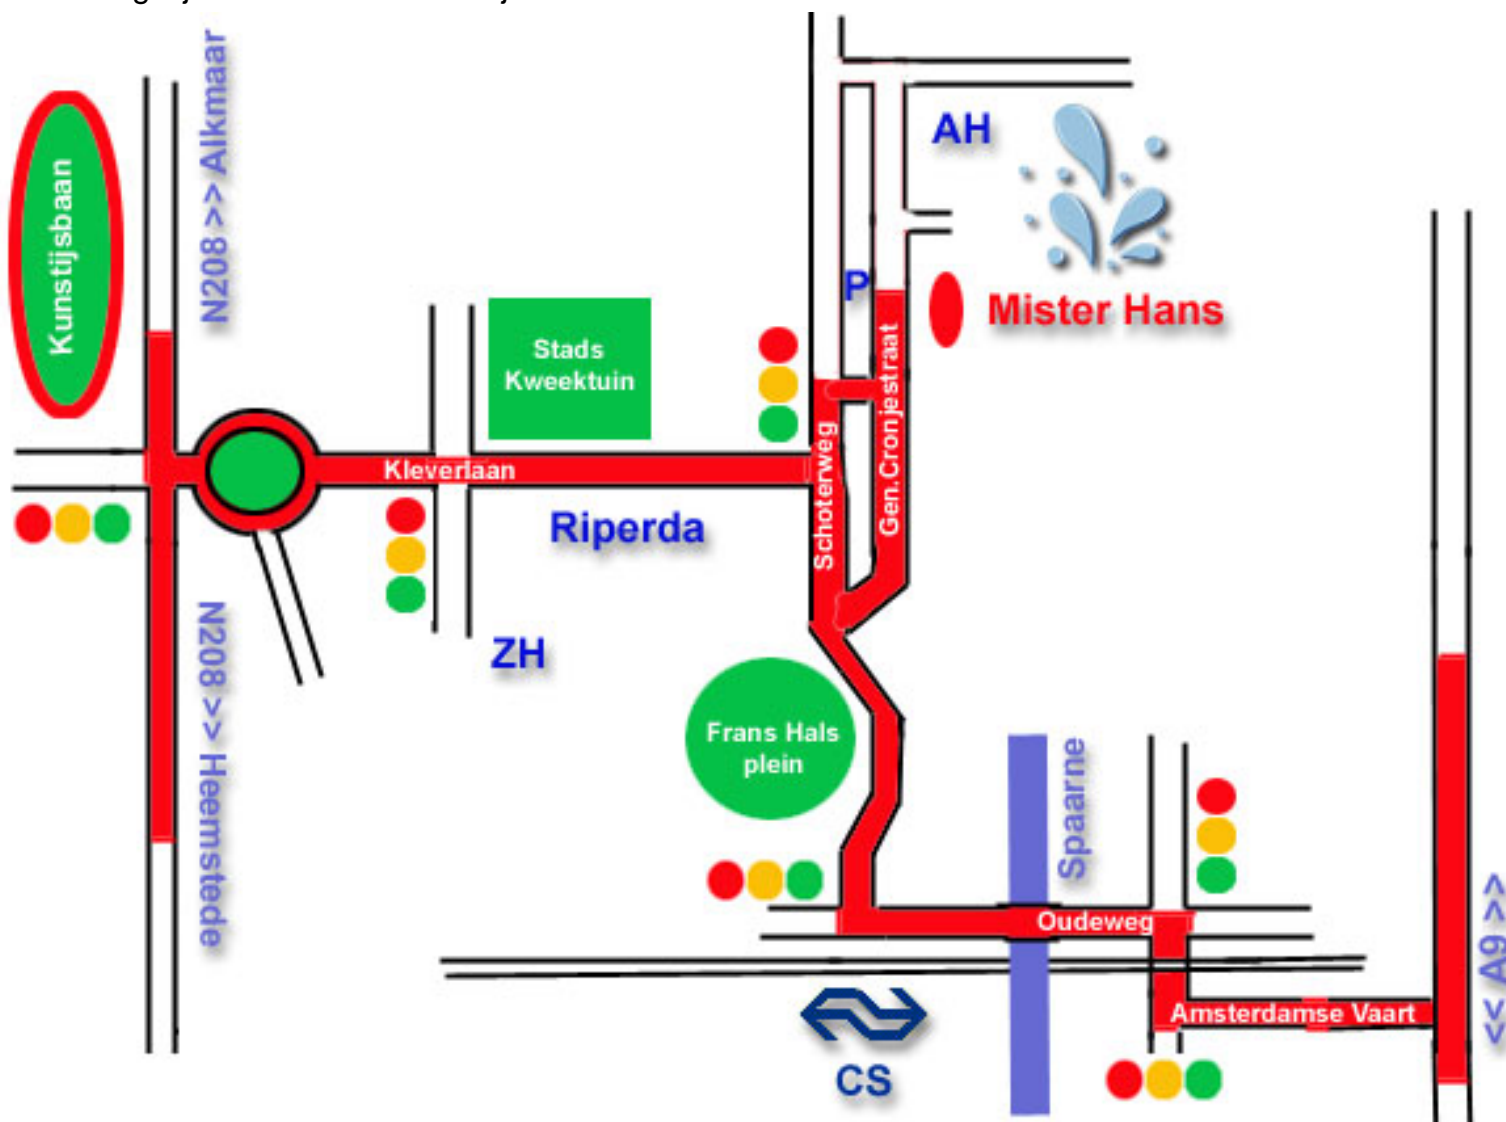

Routebeschrijving Mister Hans

Vanaf de A9:

Volg de A200 (Amsterdamse Vaart), aan het einde bij de Amsterdamse Poort rechtsaf de Oostersingelgracht. Onder het spoor linksaf de Oudeweg op. Over de Prinsenbrug tot aan Centraal Station. Tegenover CS rechtsaf naar Frans Halsplein. Verkeer volgen en na ongeveer 150 meter (schuine aftakking) aan de rechterzijde begint de Generaal Cronjestraat. U bevindt zich nu in winkelcentrum Cronje, waar u ons kunt vinden op nummer 166-170.

Vanaf de N208 (Westelijke Randweg cq Delftlaan):

Bij de IJsbaan slaat u af de Kleverlaan in (richting Haarlem Noord). Rechtdoor langs de voormalige Ripperda Kazerne tot aan de tweede stoplichten. Hier gaat u linksaf de Schoterweg op. Daarna de eerste straat rechts en gelijk links. Dan staat u bij ons voor de deur.